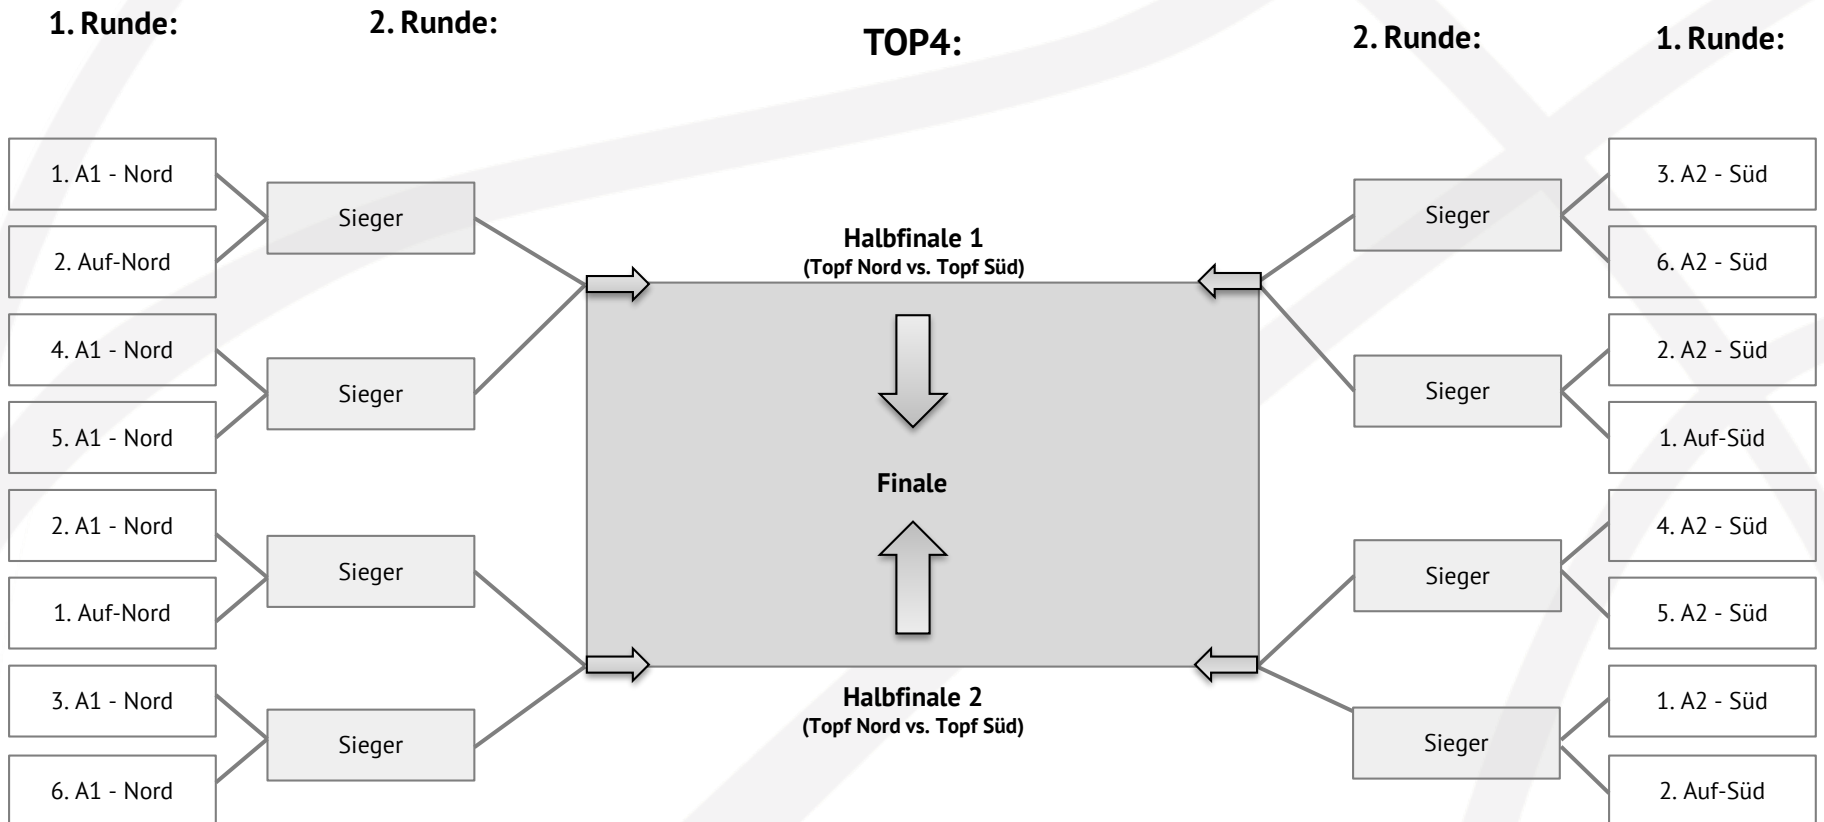

Playoffs

Gespielt wird im Modus „best of three“

(Heimrecht im ersten und ggf. dritten Spiel hat die Mannschaft mit dem besseren Tabellenplatz aus der Hauptrunde A. Bei Begegnungen zwischen Hauptrunden A- und Aufstiegsrundenteilnehmern hat das Team aus der Hauptrunde A Heimrecht. Die Halbfinalpartien werden aus den Viertelfinalsiegern gelöst. Hierbei werden immer Nord- gegen Süd-Sieger antreten.)