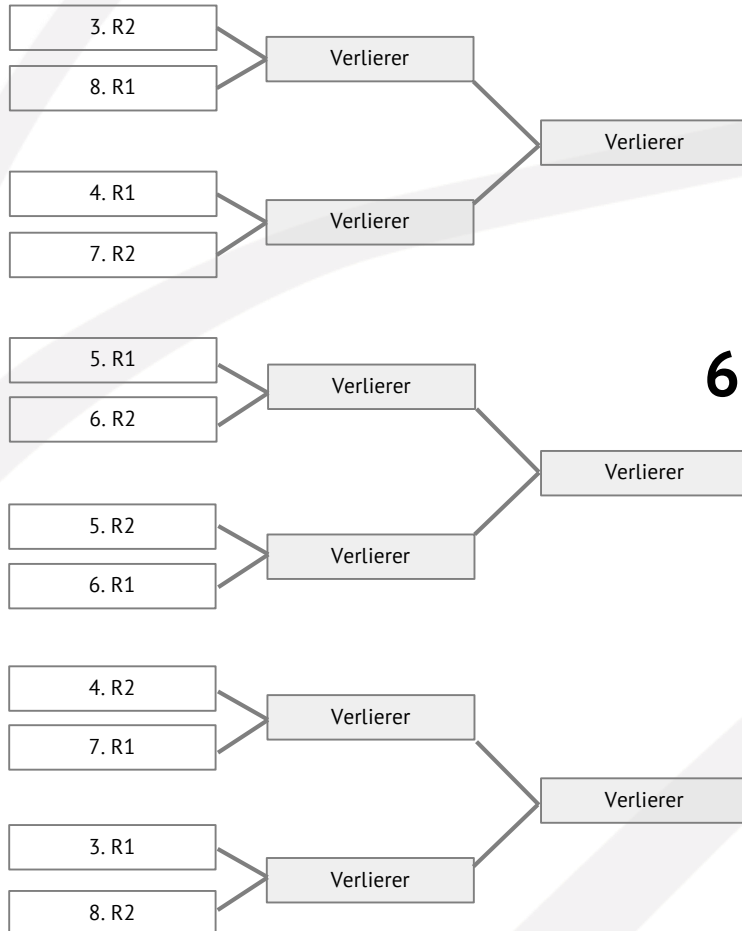

1. Runde:

2. Runde: