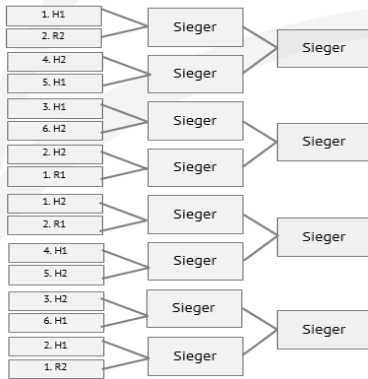

1. R4
2. R4

Alle Teams der Hauptrunde sind für die **Playoffs** qualifiziert.
Des Weiteren nehmen die **Tabellenersten** und **Tabellenzweiten** der Abschlusstabellen der **Relegationsrunden** an den **Playoffs** teil und haben sich für einen **JBBL-Startplatz in der Saison 2023/24 qualifiziert**.

Playoffs

Gespielt wird im Modus „best of three“

*(Heimrecht im ersten und ggf. dritten Spiel hat die Mannschaft mit dem besseren Tabellenplatz aus der Haupt-/Relegationsrunde.
Bei Begegnungen zwischen Haupt- und Relegationsrundenteilnehmern hat das Team aus der Hauptrunde Heimrecht.)*

Übersicht

Gesamtübersicht

1. Runde: 2. Runde: 3. Runde: TOP4: 3. Runde: 2. Runde: 1. Runde:

Hauptrunde Nord

Hauptrunde 1 (VR 1+2)	Hauptrunde 2 (VR 3+4)
1. H1	1. H2
2. H1	2. H2
3. H1	3. H2
4. H1	4. H2
5. H1	5. H2
6. H1	6. H2

TOP4:

3. Runde: 2. Runde: 1. Runde:

Hauptrunde Süd

Hauptrunde 3 (VR 5+6)	Hauptrunde 4 (VR 7+8)
1. H3	1. H4
2. H3	2. H4
3. H3	3. H4
4. H3	4. H4
5. H3	5. H4
6. H3	6. H4

Vorrunde Nord

1	2	3	4
1	1	1	1
2	2	2	2
3	3	3	3
4	4	4	4
5	5	5	5
6	6	6	6
7	7	7	7