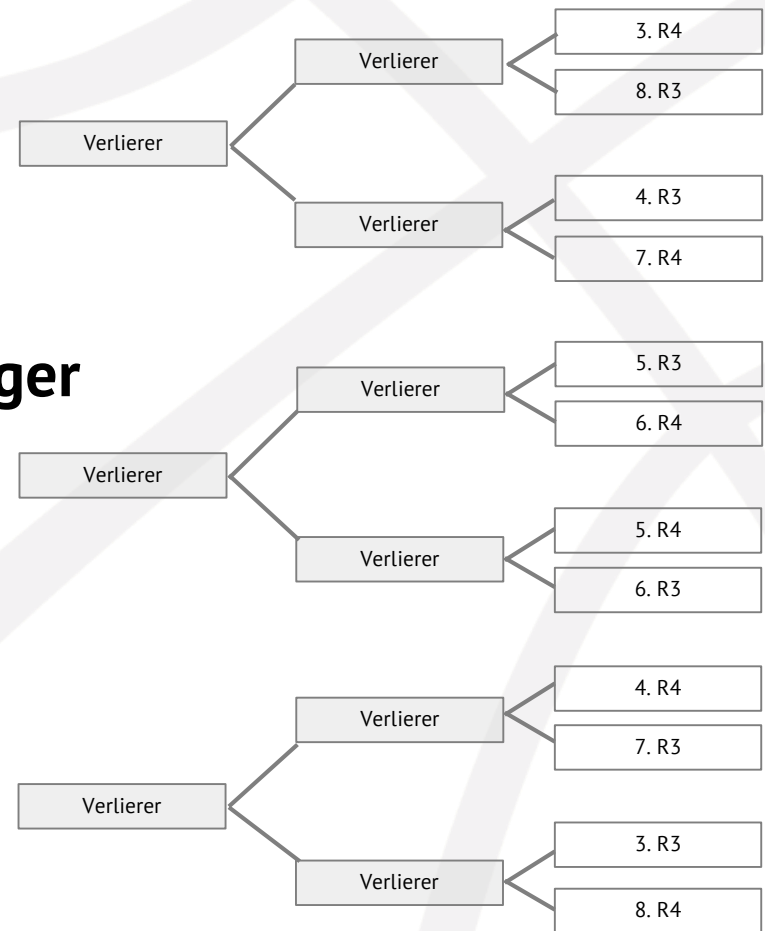

(die Reihenfolge der Platzierung wird nach DBB-SO § 42 ermittelt)

R1	R2	R3	R4
1.	1.	1.	1.
2.	2.	2.	2.
3.	3.	3.	3.
4.	4.	4.	4.
5.	5.	5.	5.
6.	6.	6.	6.
7.	7.	7.	7.
8.	8.	8.	8.

Die Teams, die nach Abschluss der Relegationsrunde in ihrer Gruppe die **Plätze 1 und 2** belegen, kommen in die **Playoffs**. Sie haben sich für einen **JBBL-Startplatz in der Saison 2023/24 qualifiziert**.

Die Teams, die nach Abschluss der Relegationsrunde in ihrer Gruppe die **Plätze 3 - 8** belegen, spielen **Playdowns**.

Playdowns

1. Runde:

2. Runde:

2. Runde:

1. Runde:

6 Absteiger

Gespielt wird im Modus „best of three“

(Heimrecht im ersten und ggf. dritten Spiel hat die Mannschaft mit dem besseren Tabellenplatz aus der Relegationsrunde)

Hauptrunde

24 Teams haben sich für die Hauptrunde qualifiziert.

Zwei Vorrundengruppen werden zu einer Hauptrundengruppe zusammengefasst.