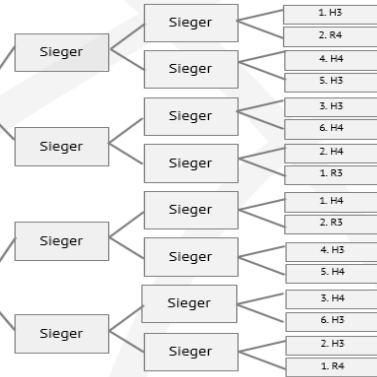

1. R4
2. R4

Alle Teams der Hauptrunde sind für die **Playoffs** qualifiziert.
Des Weiteren nehmen die **Tabellenersten** und **Tabellenzweiten** der Abschlusstabellen der **Relegationsrunden** an den **Playoffs** teil und haben sich für einen **JBBL-Startplatz in der Saison 2023/24 qualifiziert**.

Playoffs

Gespielt wird im Modus „best of three“

*(Heimrecht im ersten und ggf. dritten Spiel hat die Mannschaft mit dem besseren Tabellenplatz aus der Haupt-/Relegationsrunde.
Bei Begegnungen zwischen Haupt- und Relegationsrundenteilnehmern hat das Team aus der Hauptrunde Heimrecht.)*

Übersicht

Gesamtübersicht

1. Runde: 2. Runde: 3. Runde: TOP4: 3. Runde: 2. Runde: 1. Runde:

Hauptrunde Nord

Hauptrunde 1 (VR 1+2)	Hauptrunde 2 (VR 3+4)
1. H1	1. H2
2. H1	2. H2
3. H1	3. H2
4. H1	4. H2
5. H1	5. H2
6. H1	6. H2

TOP4:

3. Runde: 2. Runde: 1. Runde:

Hauptrunde Süd

Hauptrunde 3 (VR 5+6)	Hauptrunde 4 (VR 7+8)
1. H3	1. H4
2. H3	2. H4
3. H3	3. H4
4. H3	4. H4
5. H3	5. H4
6. H3	6. H4

Vorrunde Nord

1	2	3	4
1	1	1	1
2	2	2	2
3	3	3	3
4	4	4	4
5	5	5	5
6	6	6	6
7	7	7	7