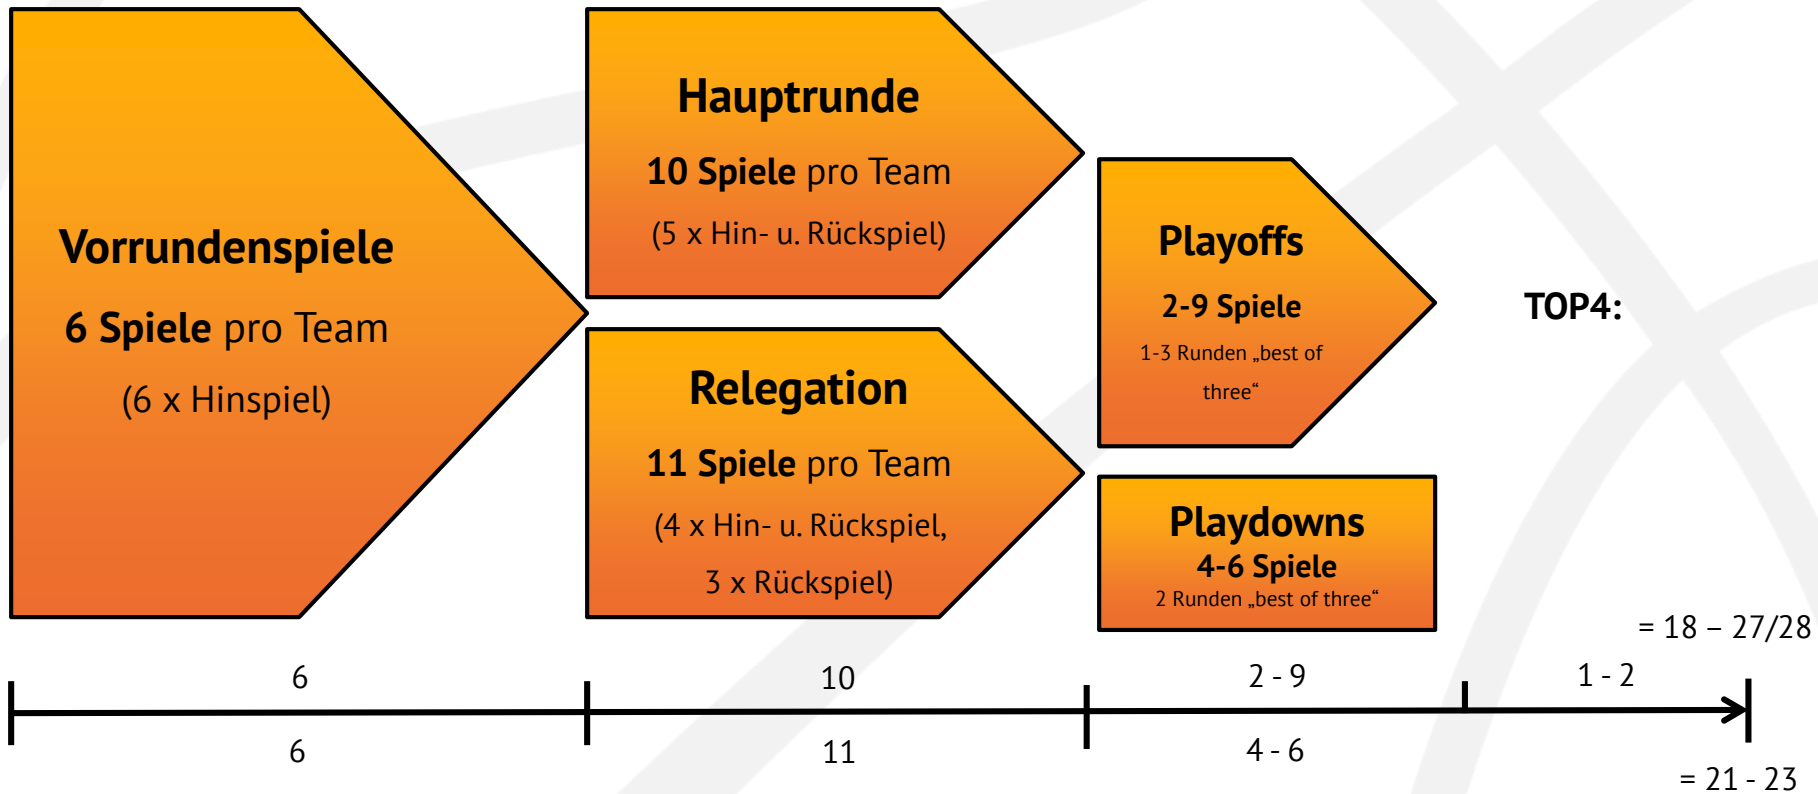

Teilnehmer Playoffs

H1
1.
2.
3.
4.
5.
6.

1. R1
2. R1

H2
1.
2.
3.
4.
5.
6.

1. R2
2. R2

H3
1.
2.
3.
4.
5.
6.

1. R3
2. R3

H4
1.
2.
3.
4.
5.
6.

1. R4
2. R4

Alle Teams der Hauptrunde sind für die **Playoffs** qualifiziert.
Des Weiteren nehmen die **Tabellenersten** und **Tabellenzweiten** der Abschlusstabellen der **Relegationsrunden** an den **Playoffs** teil und haben sich für einen **JBBL-Startplatz in der Saison 2023/24 qualifiziert**.

Playoffs

Gespielt wird im Modus „best of three“

*(Heimrecht im ersten und ggf. dritten Spiel hat die Mannschaft mit dem besseren Tabellenplatz aus der Haupt-/Relegationsrunde.
Bei Begegnungen zwischen Haupt- und Relegationsrundenteilnehmern hat das Team aus der Hauptrunde Heimrecht.)*

Übersicht

Gesamtübersicht

1. Runde: 2. Runde: 3. Runde: TOP4: 3. Runde: 2. Runde: 1. Runde:

Hauptrunde Nord

Hauptrunde 1 (VR 1+2)	Hauptrunde 2 (VR 3+4)
1. H1	1. H2
2. H1	2. H2
3. H1	3. H2
4. H1	4. H2
5. H1	5. H2
6. H1	6. H2