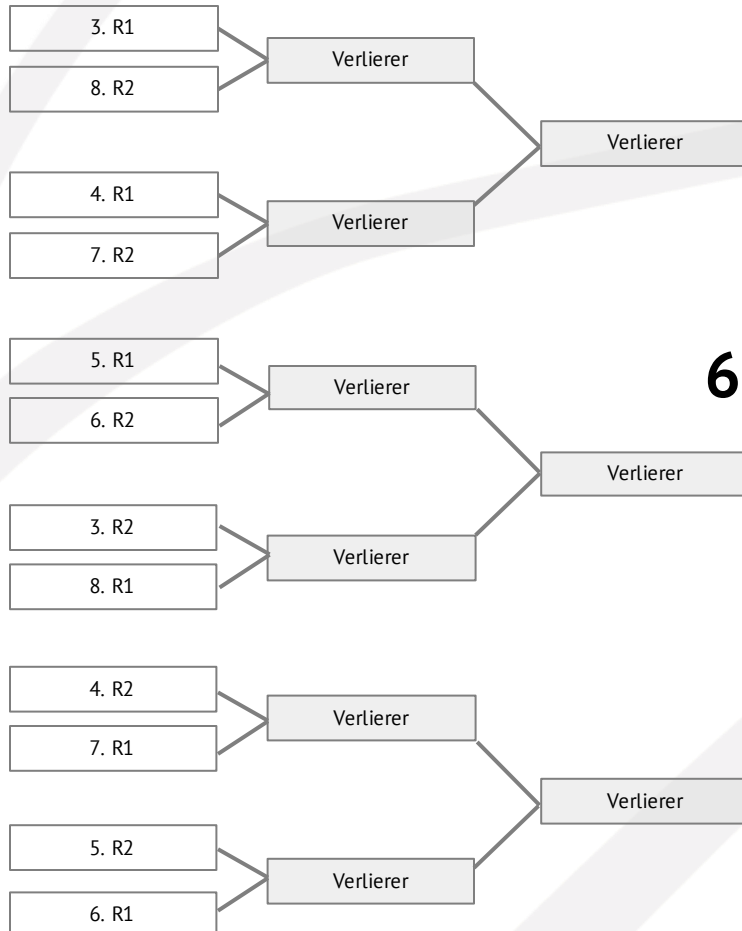

Die Teams, die nach Abschluss der Relegationsrunde in ihrer Gruppe die **Plätze 1 und 2** belegen, kommen in die **Playoffs**. Sie haben sich für einen **JBBL-Startplatz in der Saison 2023/24 qualifiziert**.

Die Teams, die nach Abschluss der Relegationsrunde in ihrer Gruppe die **Plätze 3 - 8** belegen, spielen **Playdowns**.

# Playdowns

1. Runde:

2. Runde:

2. Runde:

1. Runde: