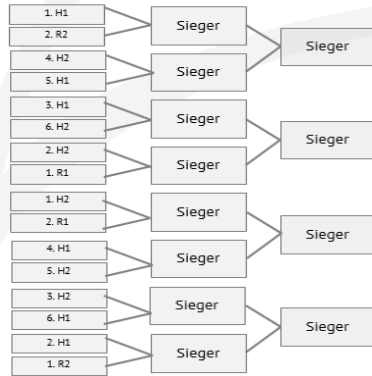

Gesamtübersicht

1. Runde: 2. Runde: 3. Runde: TOP4: 3. Runde: 2. Runde: 1. Runde:

Hauptrunde Nord

Hauptrunde 1 (VR 1+2)	Hauptrunde 2 (VR 3+4)
1. H1	1. H2
2. H1	2. H2
3. H1	3. H2
4. H1	4. H2
5. H1	5. H2
6. H1	6. H2

Halbfinale 1

Finale

Halbfinale 2

Hauptrunde Süd

Hauptrunde 3 (VR 5+6)	Hauptrunde 4 (VR 7+8)
1. H3	1. H4
2. H3	2. H4
3. H3	3. H4
4. H3	4. H4
5. H3	5. H4
6. H3	6. H4

Vorrunde Nord

1	2	3	4
1	1	1	1
2	2	2	2
3	3	3	3
4	4	4	4
5	5	5	5
6	6	6	6
7	7	7	7

Aufstieg in die Playoffs Nord:

1. R1	1. R2
2. R1	2. R2

Aufstieg in die Playoffs Süd:

1. R3	1. R4
2. R3	2. R4

Vorrunde Süd

5	6	7	8
1	1	1	1
2	2	2	2
3	3	3	3
4	4	4	4
5	5	5	5
6	6	6	6
7	7	7	7

Relegation Nord

Relegation 1 (VR 1+2)	Relegation 2 (VR 3+4)
1. R1	1. R2
2. R1	2. R2
3. R1	3. R2
4. R1	4. R2
5. R1	5. R2
6. R1	6. R2
7. R1	7. R2
8. R1	8. R2

Relegation Süd

Relegation 3 (VR 5+6)	Relegation 4 (VR 7+8)
1. R3	1. R4
2. R3	2. R4
3. R3	3. R4
4. R3	4. R4
5. R3	5. R4
6. R3	6. R4
7. R3	7. R4
8. R3	8. R4

Gespielt wird im Modus „best of three“

(Heimrecht im ersten und ggf. dritten Spiel hat die Mannschaft mit dem besseren Tabellenplatz aus der Relegationsrunde)