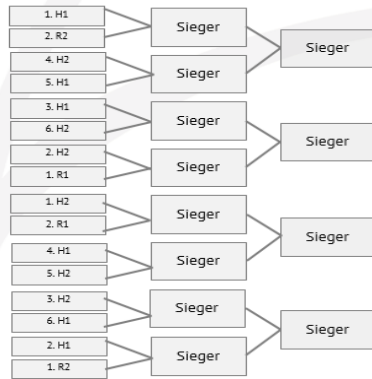

1. R4
2. R4

Alle Teams der Hauptrunde sind für die **Playoffs** qualifiziert.

Des Weiteren nehmen die **Tabellenersten** und **Tabellenzweiten** der Abschlusstabellen der **Relegationsrunden** an den **Playoffs** teil und haben sich für einen **JBBL-Startplatz in der Saison 2026/27 qualifiziert.**

Playoffs

Gespielt wird im Modus „Hin- und Rückspiel“

*(Heimrecht im ersten Spiel hat die Mannschaft mit dem besseren Tabellenplatz aus der Haupt-/Relegationsrunde.
Bei Begegnungen zwischen Haupt- und Relegationsrundenteilnehmern hat das Team aus der Hauptrunde Heimrecht.)*

Übersicht

Gesamtübersicht

1. Runde: 2. Runde: 3. Runde: TOP4: 3. Runde: 2. Runde: 1. Runde:

Hauptrunde Nord

Hauptrunde 1 (VR 1+2)	Hauptrunde 2 (VR 3+4)
1. H1	1. H2
2. H1	2. H2
3. H1	3. H2
4. H1	4. H2
5. H1	5. H2
6. H1	6. H2

3. Runde: 2. Runde: 1. Runde:

Hauptrunde Süd

Hauptrunde 3 (VR 5+6)	Hauptrunde 4 (VR 7+8)
1. H3	1. H4
2. H3	2. H4
3. H3	3. H4
4. H3	4. H4
5. H3	5. H4
6. H3	6. H4

Vorrunde Nord

1	2	3	4
1	1	1	1
2	2	2	2
3	3	3	3
4	4	4	4
5	5	5	5
6	6	6	6
7	7	7	7