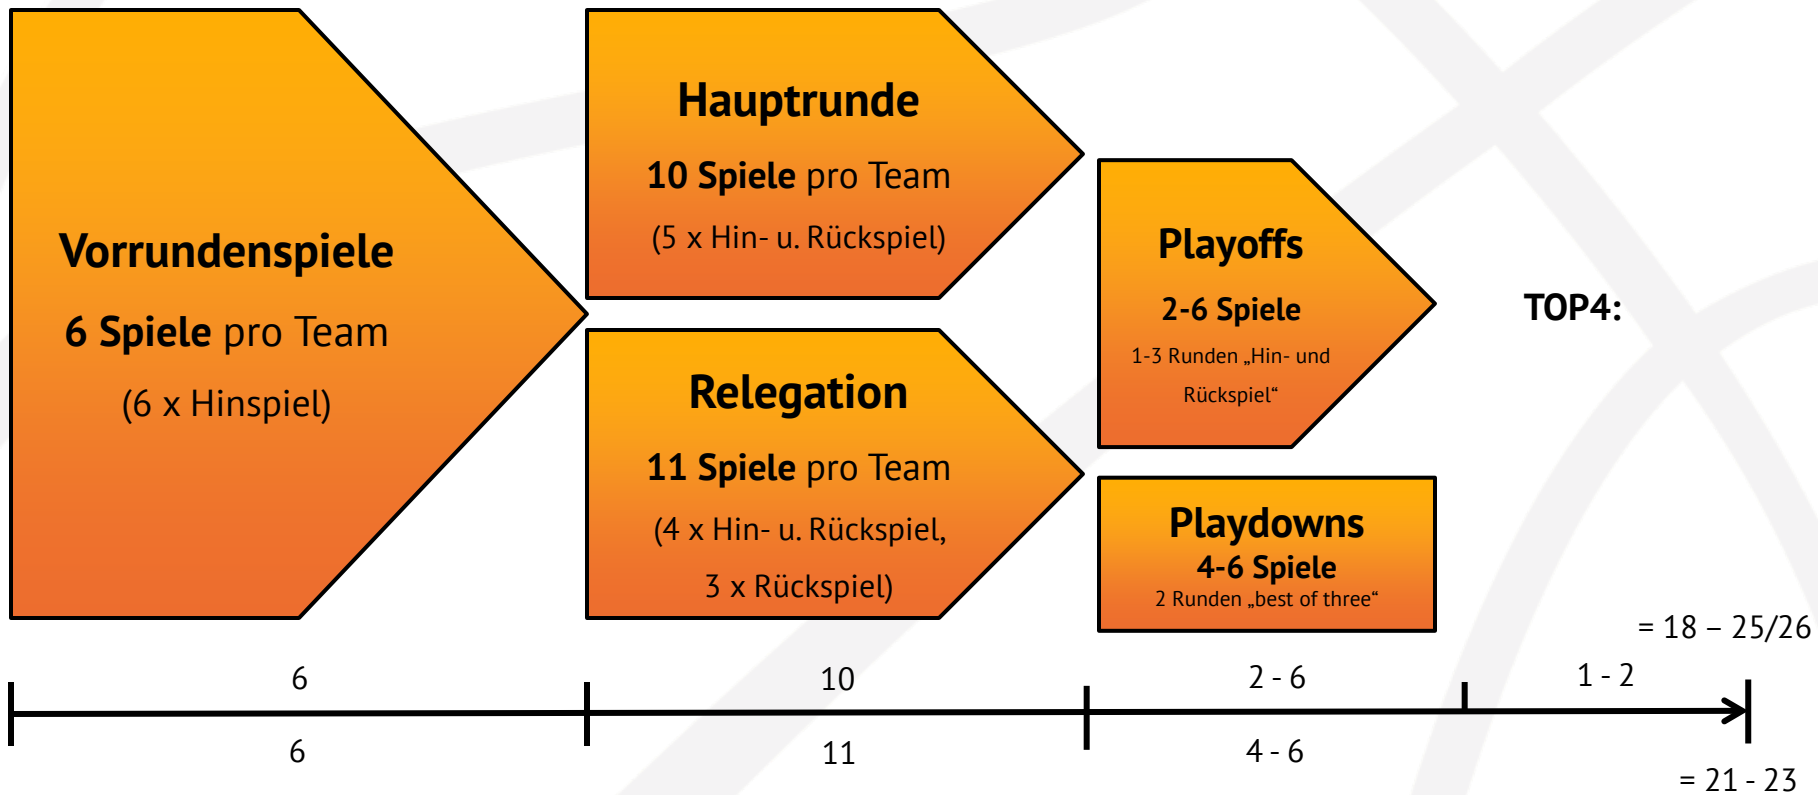

Teilnehmer Playoffs

H1
1.
2.
3.
4.
5.
6.

1. R1
2. R1

H2
1.
2.
3.
4.
5.
6.

1. R2
2. R2

H3
1.
2.
3.
4.
5.
6.

1. R3
2. R3

H4
1.
2.
3.
4.
5.
6.

1. R4
2. R4

Alle Teams der Hauptrunde sind für die **Playoffs** qualifiziert.

Des Weiteren nehmen die **Tabellenersten** und **Tabellenzweiten** der Abschlusstabellen der **Relegationsrunden** an den **Playoffs** teil und haben sich für einen **JBBL-Startplatz in der Saison 2026/27 qualifiziert.**

Playoffs

Gespielt wird im Modus „Hin- und Rückspiel“

*(Heimrecht im ersten Spiel hat die Mannschaft mit dem besseren Tabellenplatz aus der Haupt-/Relegationsrunde.
Bei Begegnungen zwischen Haupt- und Relegationsrundenteilnehmern hat das Team aus der Hauptrunde Heimrecht.)*

Übersicht

Gesamtübersicht

1. Runde: 2. Runde: 3. Runde: TOP4: 3. Runde: 2. Runde: 1. Runde:

Hauptrunde Nord

Hauptrunde 1 (VR 1+2)	Hauptrunde 2 (VR 3+4)
1. H1	1. H2
2. H1	2. H2
3. H1	3. H2
4. H1	4. H2
5. H1	5. H2
6. H1	6. H2