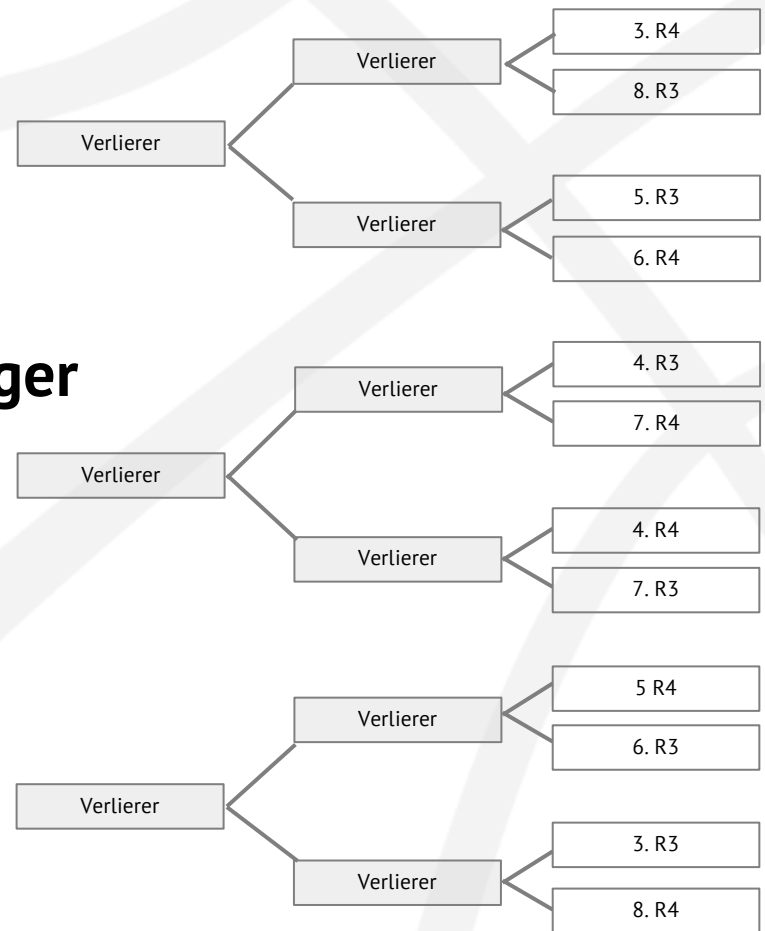

3.
4.
5.
6.
7.
8.

Die Teams, die nach Abschluss der Relegationsrunde in ihrer Gruppe die **Plätze 1 und 2** belegen, kommen in die **Playoffs**. Sie haben sich für einen **JBBL-Startplatz in der Saison 2026/27 qualifiziert**.

Die Teams, die nach Abschluss der Relegationsrunde in ihrer Gruppe die **Plätze 3 - 8** belegen, spielen **Playdowns**.

Playdowns

1. Runde:

2. Runde:

2. Runde:

1. Runde:

6 Absteiger

Gespielt wird im Modus „best of three“

(Heimrecht im ersten und ggf. dritten Spiel hat die Mannschaft mit dem besseren Tabellenplatz aus der Relegationsrunde)

Hauptrunde

24 Teams haben sich für die Hauptrunde qualifiziert.

Zwei Vorrundengruppen werden zu einer Hauptrundengruppe zusammengefasst.