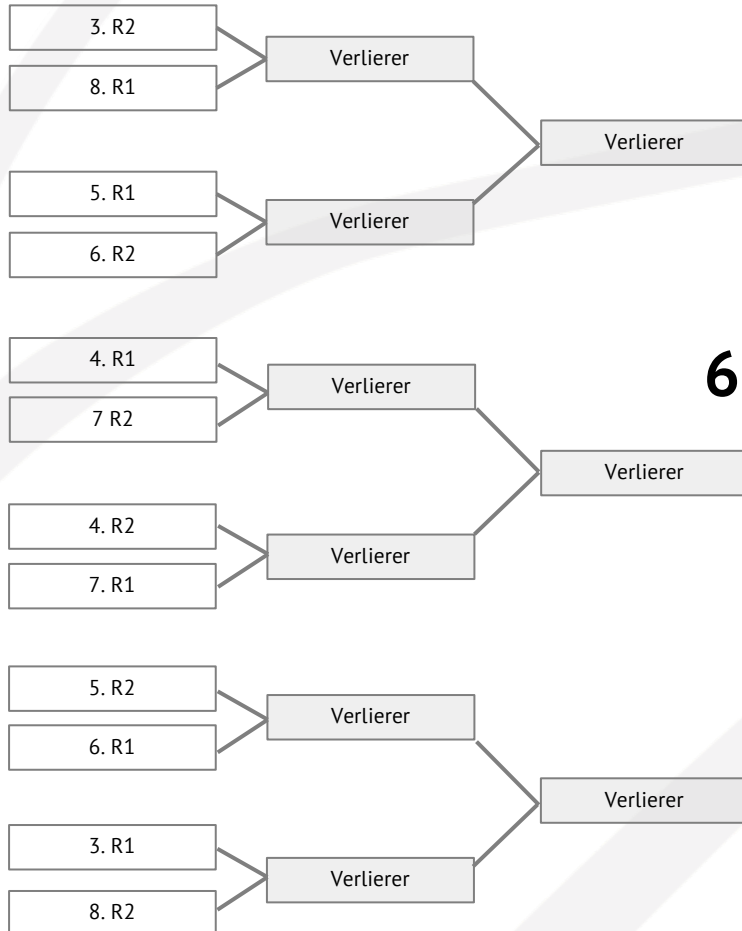

R4
4. Vorrunde 7
5. Vorrunde 7
6. Vorrunde 7
7. Vorrunde 7
4. Vorrunde 8
5. Vorrunde 8
6. Vorrunde 8
7. Vorrunde 8

Jeder spielt gegen jedes Team aus der anderen Vorrundengruppe in Hin- und Rückspiel sowie das Rückspiel gegen die Teams der eigenen Vorrundengruppe.

3.
4.
5.
6.
7.
8.

Die Teams, die nach Abschluss der Relegationsrunde in ihrer Gruppe die **Plätze 1 und 2** belegen, kommen in die **Playoffs**. Sie haben sich für einen **JBBL-Startplatz in der Saison 2026/27 qualifiziert**.

Die Teams, die nach Abschluss der Relegationsrunde in ihrer Gruppe die **Plätze 3 - 8** belegen, spielen **Playdowns**.

Playdowns

1. Runde:

2. Runde:

2. Runde:

1. Runde:

6 Absteiger

Gespielt wird im Modus „best of three“