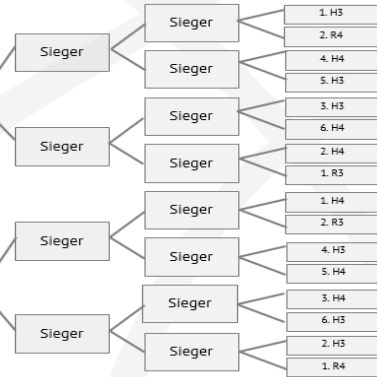

1. R4
2. R4

Alle Teams der Hauptrunde sind für die **Playoffs** qualifiziert.

Des Weiteren nehmen die **Tabellenersten** und **Tabellenzweiten** der Abschlusstabellen der **Relegationsrunden** an den **Playoffs** teil und haben sich für einen **JBBL-Startplatz in der Saison 2026/27 qualifiziert.**

Playoffs

Gespielt wird im Modus „Hin- und Rückspiel“

*(Heimrecht im ersten Spiel hat die Mannschaft mit dem besseren Tabellenplatz aus der Haupt-/Relegationsrunde.
Bei Begegnungen zwischen Haupt- und Relegationsrundenteilnehmern hat das Team aus der Hauptrunde Heimrecht.)*

Übersicht

Gesamtübersicht

1. Runde: 2. Runde: 3. Runde: TOP4: 3. Runde: 2. Runde: 1. Runde:

Hauptrunde Nord

Hauptrunde 1 (VR 1+2)	Hauptrunde 2 (VR 3+4)
1. H1	1. H2
2. H1	2. H2
3. H1	3. H2
4. H1	4. H2
5. H1	5. H2
6. H1	6. H2

3. Runde: 2. Runde: 1. Runde:

Hauptrunde Süd

Hauptrunde 3 (VR 5+6)	Hauptrunde 4 (VR 7+8)
1. H3	1. H4
2. H3	2. H4
3. H3	3. H4
4. H3	4. H4
5. H3	5. H4
6. H3	6. H4

Vorrunde Nord

1	2	3	4
1	1	1	1
2	2	2	2
3	3	3	3
4	4	4	4
5	5	5	5
6	6	6	6
7	7	7	7